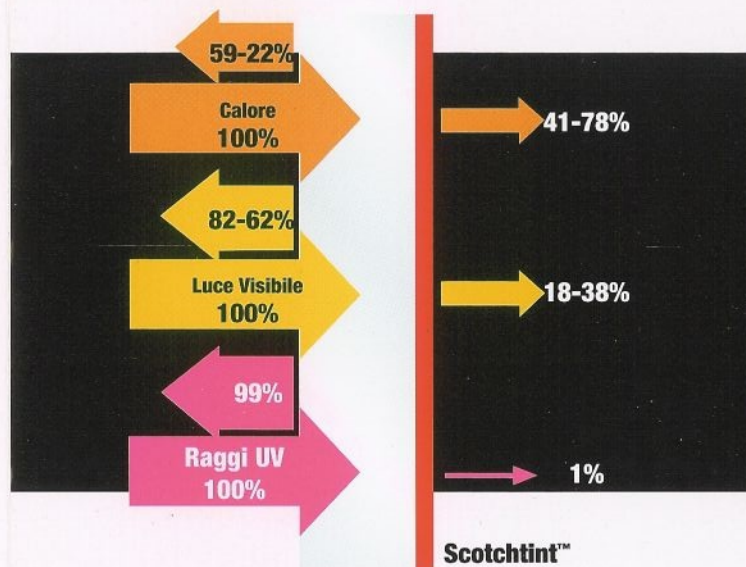

PRODOTTI DISPONIBILI

3M offre un'ampia gamma di pellicole tra le quali scegliere per personalizzare la propria auto:

Pellicole OSCURANTI Panther Colour Stable

disponibili in gradazione

- CS5 (scura),
- CS20 (media),
- CS35 (chiara)

Pellicole RIFLETTENTI Panther Black Chrome

disponibili in gradazione

- BC20 (scura),
- BC35 (media),
- BC40 (chiara)

Pellicole SPECCHIATE Nearl

disponibili in gradazione

- Re20 (scura),
- Re35 (chiara)

Pellicole di SICUREZZA Scotchshield

disponibili in versione

- Sclar1150 (sottile),
- Sclar1400 (spessa)

3M

3M Autocarrozzeria

3M Italia S.p.A.

Via San Bovio, 3 - Loc. San Felice - 20090 Segrate MI

Tel. 02 7035.2059 - Fax 02 7035. 2099

3M Scotchint™ e 3M Scotchshield™

Pellicole per il Controllo Solare e la Sicurezza del Vetro

Vetri scuri e... sicuri

3M Scotchtint e 3M Scotchshield pellicole per il Controllo Solare e la Sicurezza del Vetro

● Le pellicole 3M Scotchtint possono essere applicate sul lunotto e sui finestrini posteriori dell'autovettura in conformità alla normativa vigente